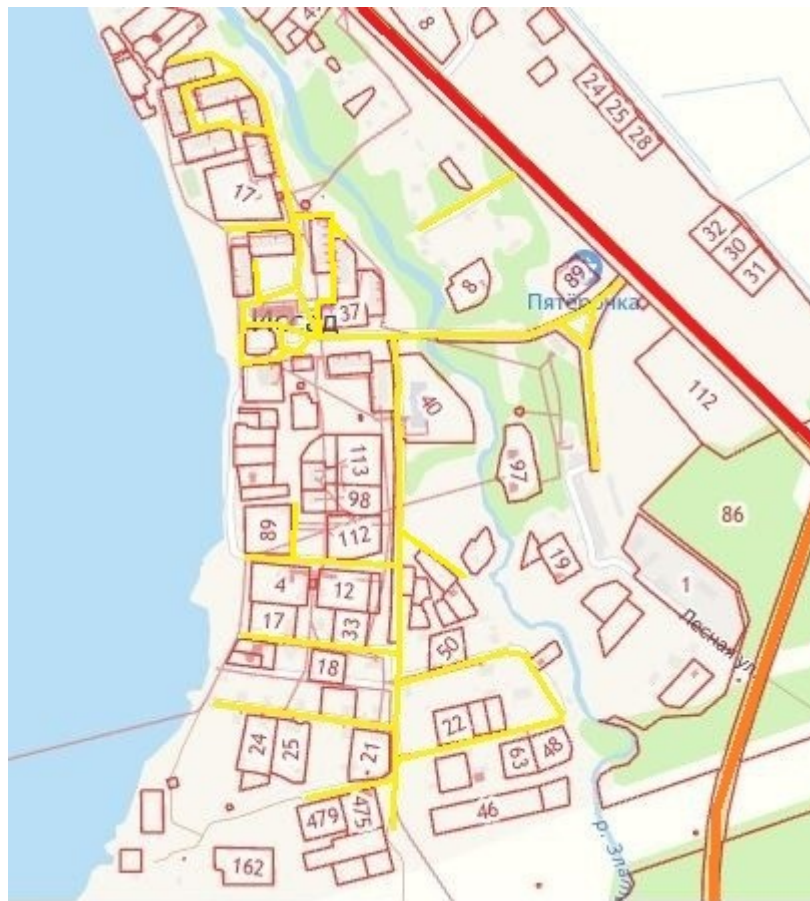

1. Утвердить маршрутные карты по уборке территории муниципального образования Иссадское сельское поселение Волховского муниципального района Ленинградской области согласно приложению 1 и 2.
2. Настоящее решение подлежит официальному опубликованию в газете и сетевом издании «Волховские огни» и размещению на официальном сайте <http://иссад.рф/>, в информационно-телекоммуникационной сети «Интернет».
3. Настоящее решение вступает в силу на следующий день после официального опубликования.

**Маршрутные карты
по уборке территории муниципального образования
Иссадское сельское поселение
Волховского муниципального района
Ленинградской области**

д. Иссад

д. Юшково

п.Речников

д.Бабино

д.Поляша

д.Кустково