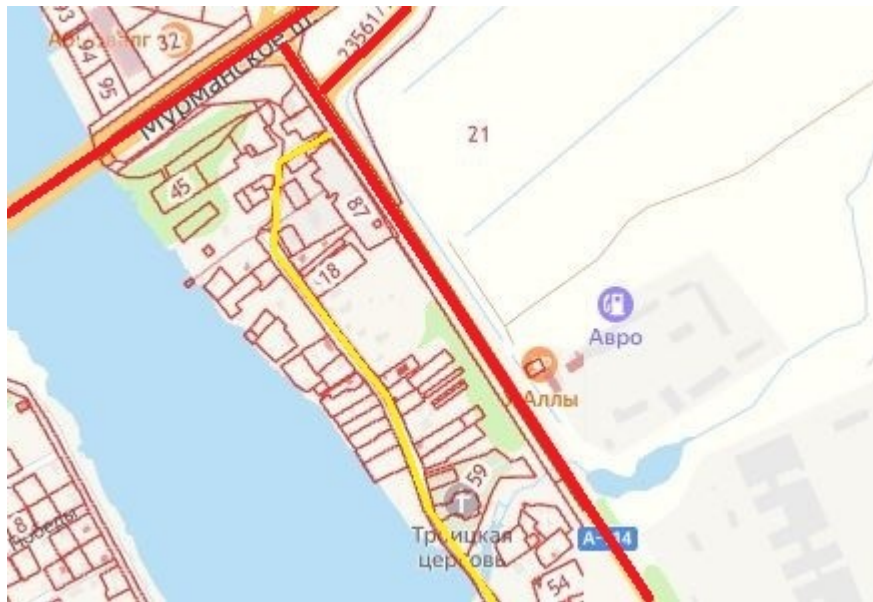

**Маршрутные карты
по уборке территории муниципального образования
Иссадское сельское поселение
Волховского муниципального района
Ленинградской области**

д. Иссад

д. Юшково

п.Речников

д.Бабино

д.Поляша

д.Кустково