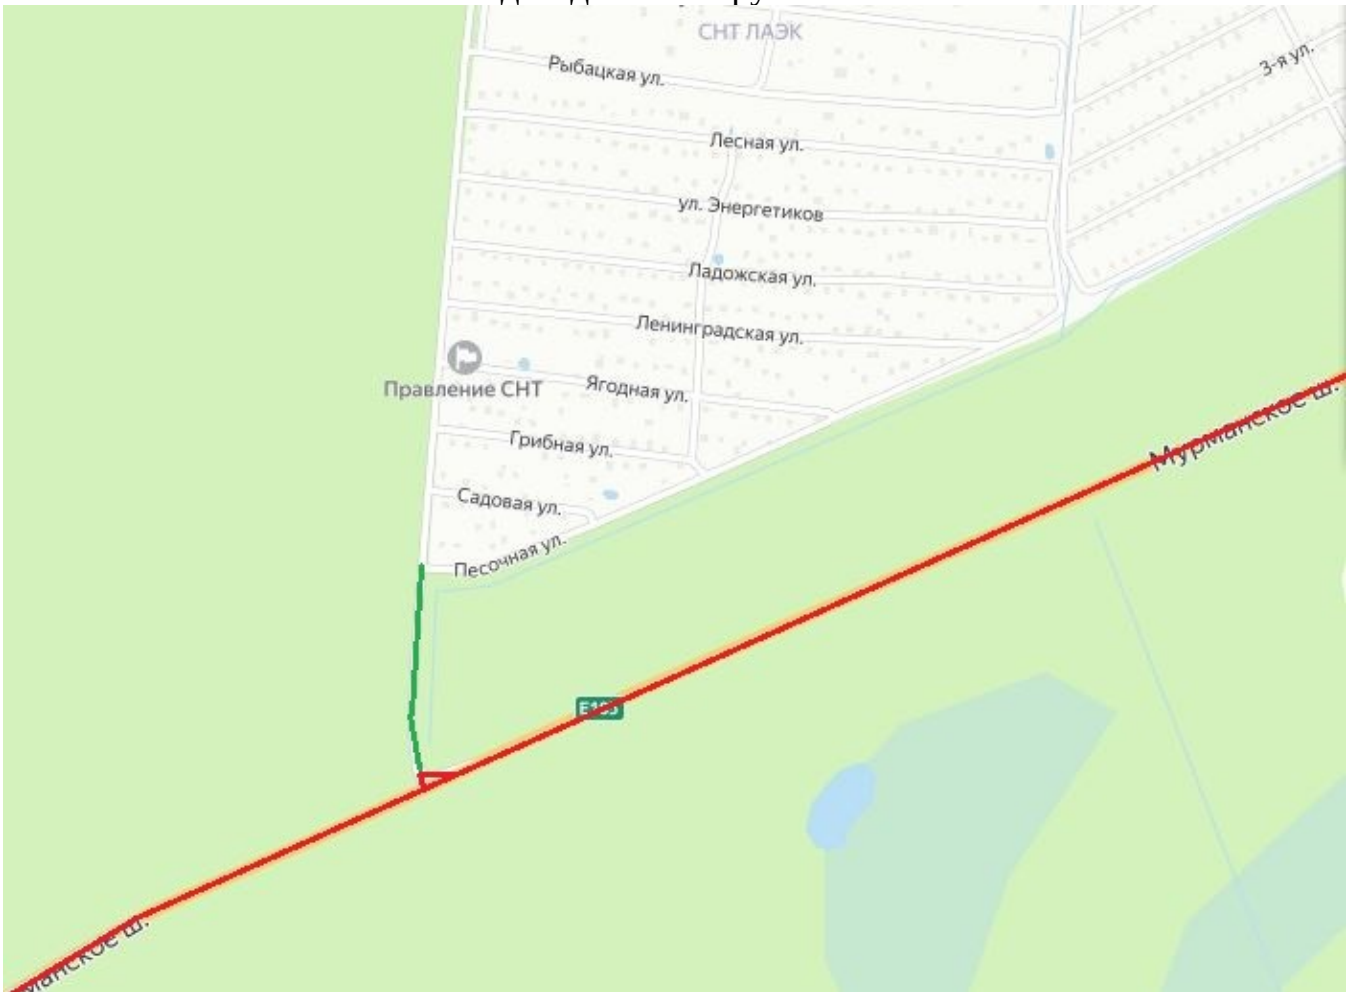

д.Златынь

д.Весь

д.Горчаковщина

п.Волховские плитные разработки

д.Березье

д.Немятово-1

подъезд к СНТ Брусничка

Приложение 2
к решению Совета депутатов
муниципального образования
Иссадское сельское поселение
Волховского муниципального
района Ленинградской области
от 13 февраля 2023 года № 8